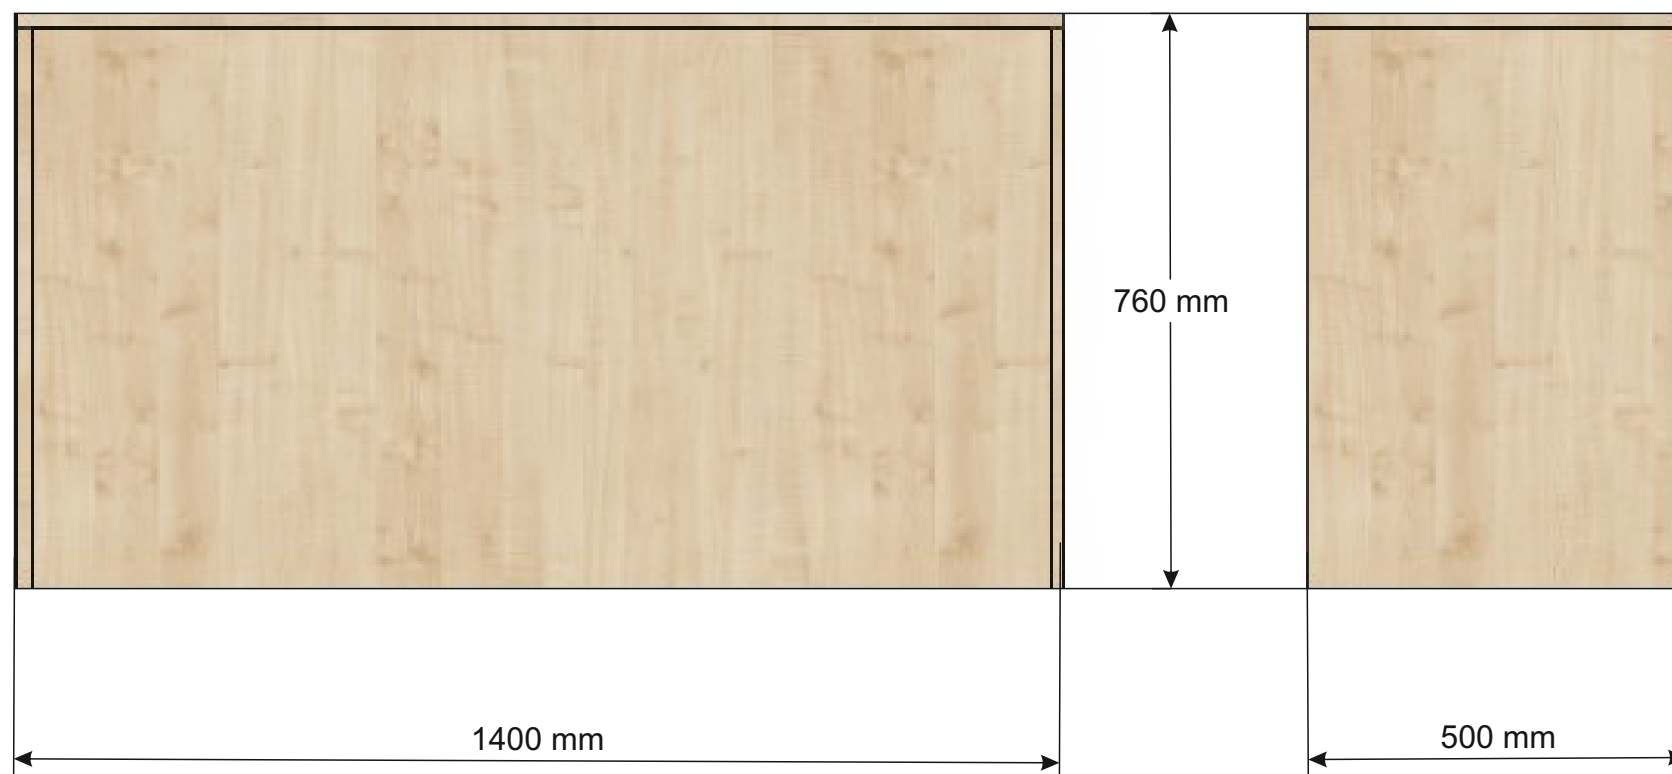

Rys. A3

Biurko 1-szafkowe lewe, o wym. 1600mm dł. x 600mm szer. x 760mm wys.- widok z przodu i boku.

Rys. A4

Biurko 2-szafkowe, o wym. 1400mm dł. x 700mm szer. x 760mm wys.- widok z przodu i boku.

Rys. A5

Biurko 2-szafkowe, o wym. 1500mm dł. x 600mm szer. x 760mm wys.- widok z przodu i boku.

Rys. A6

Biurko 2-szafkowe, o wym. 1600mm dł. x 700mm szer. x 760mm wys.- widok z przodu i boku.

Rys. A7

Biurko pod komputer, o wym. 700mm dł. x 600mm szer. x 760mm wys.- widok z przodu i boku.

Rys. A8

Dostawka z półkami, o wym 600mm dł. x 700mm szer. x 760mm wys.- widok z przodu i boku.

Rys. A9

Dostawka otwarta, o wym. 1400mm dł. x 500mm szer. x 760mm wys.- widok z przodu i boku.

Rys. A10

Dostawka otwarta, o wym. 1600mm dł. x 400mm szer. x 760mm wys.- widok z przodu i boku.

Rys. A11

Dostawka otwarta, o wym 2000mm dł. x 500mm szer. x 760mm wys.- widok z przodu i boku.

Rys. A12

Dostawka z przedłużonym blatem, o wym 2000mm dł. x 600mm szer. x 760mm wys.- widok z przodu i boku.