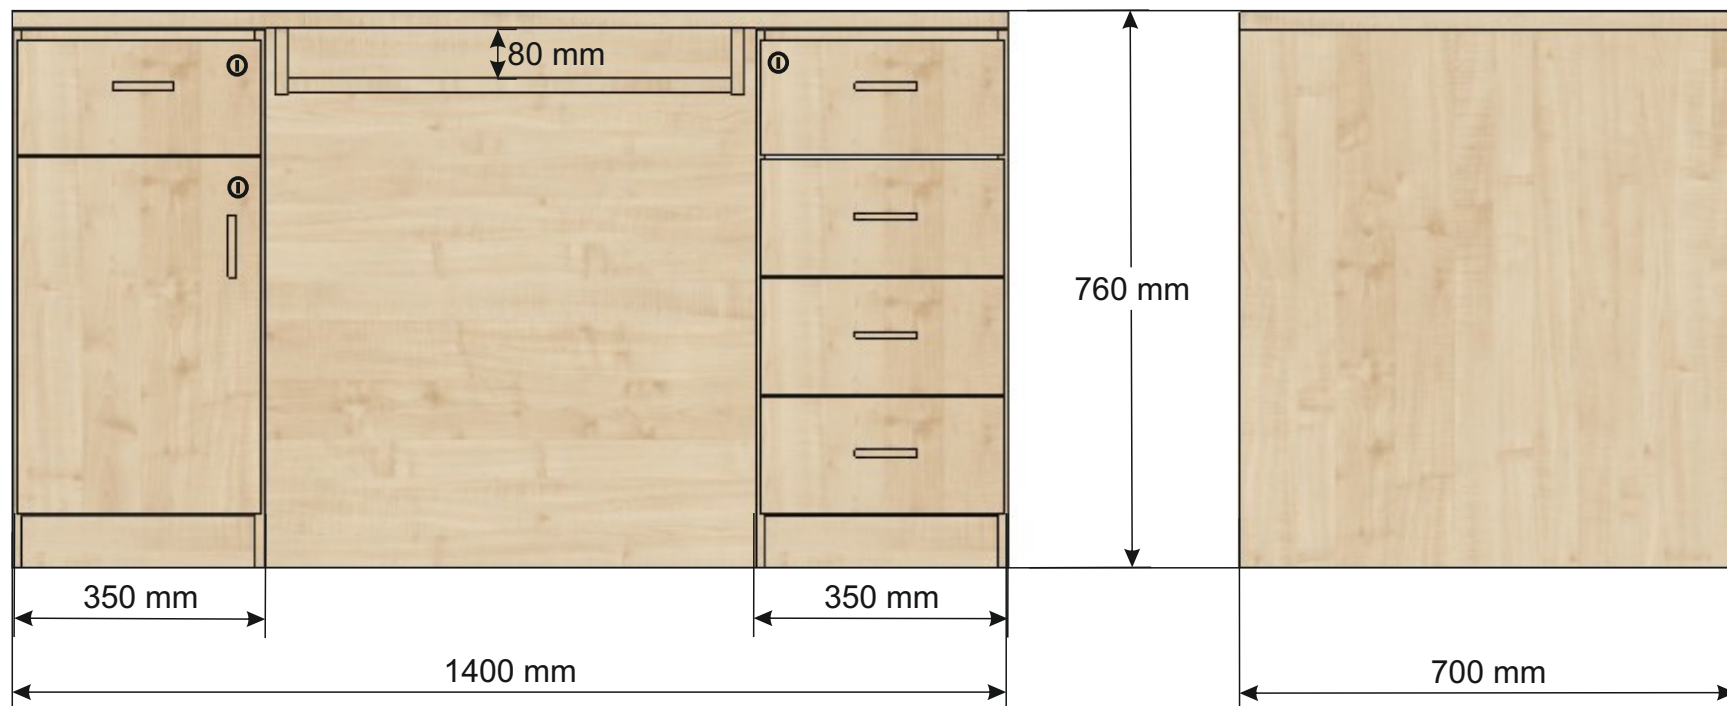

Rys. A1

Biurko 1-szafkowe prawe, o wym. 1300mm dł. x 500mm szer. x 760mm wys.- widok z przodu i boku.

Rys. A2

Biurko 1-szafkowe prawe, o wym. 1400mm dł. x 600mm szer. x 760mm wys.- widok z przodu i boku.

Rys. A3

Biurko 1-szafkowe lewe, o wym. 1600mm dł. x 600mm szer. x 760mm wys.- widok z przodu i boku.

Rys. A4

Biurko 2-szafkowe, o wym. 1400mm dł. x 700mm szer. x 760mm wys.- widok z przodu i boku.

Rys. A5

Rys. A8

Dostawka z półkami, o wym 600mm dł. x 700mm szer. x 760mm wys.- widok z przodu i boku.

Rys. A9

Dostawka otwarta, o wym. 1400mm dł. x 500mm szer. x 760mm wys.- widok z przodu i boku.

Rys. A10

Dostawka otwarta, o wym. 1600mm dł. x 400mm szer. x 760mm wys.- widok z przodu i boku.

Rys. A11

Dostawka otwarta, o wym 2000mm dł. x 500mm szer. x 760mm wys.- widok z przodu i boku.

Rys. A12

Dostawka z przedłużonym blatem, o wym 2000mm dł. x 600mm szer. x 760mm wys.- widok z przodu i boku.