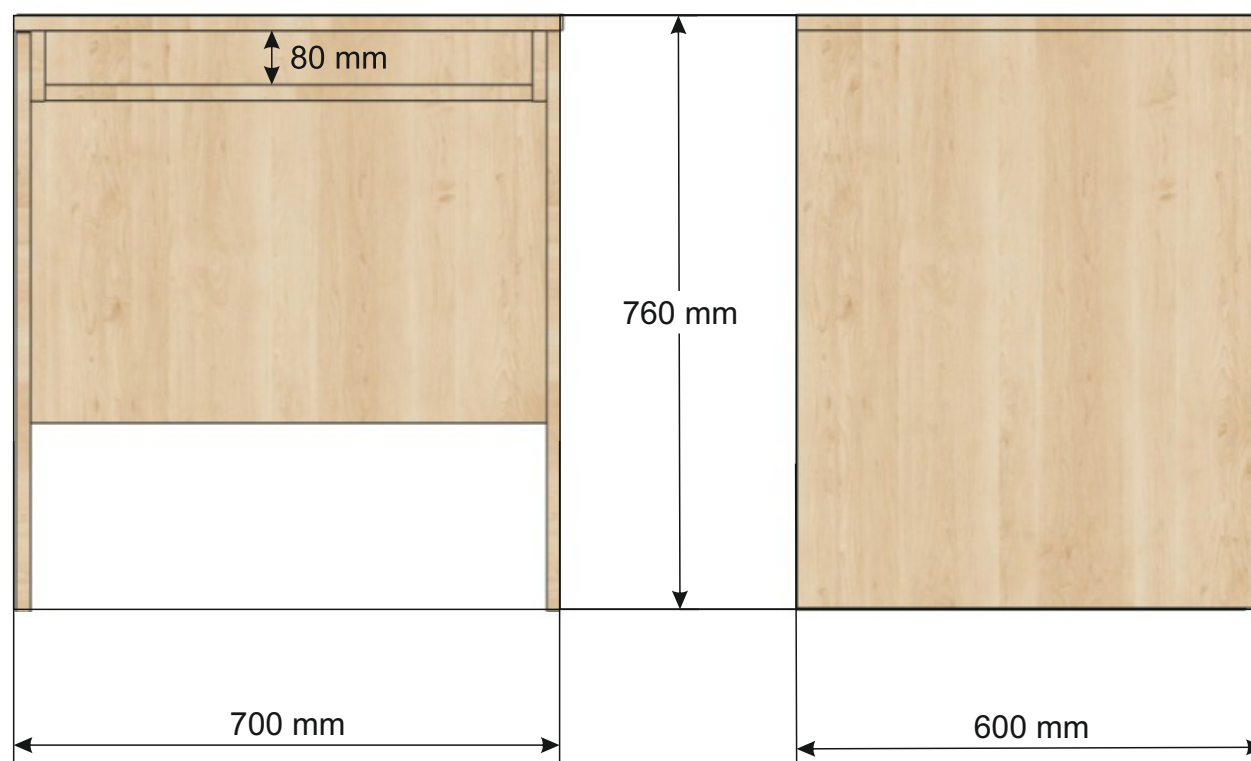

Biurko 2-szafkowe, o wym. 1500mm dł. x 600mm szer. x 760mm wys.- widok z przodu i boku.

Rys. A6

Biurko 2-szafkowe, o wym. 1600mm dł. x 700mm szer. x 760mm wys.- widok z przodu i boku.

Rys. A7

Biurko pod komputer, o wym. 700mm dł. x 600mm szer. x 760mm wys.- widok z przodu i boku.

Rys. A8

Dostawka z półkami, o wym 600mm dł. x 700mm szer. x 760mm wys.- widok z przodu i boku.

Rys. A9

Dostawka otwarta, o wym. 1400mm dł. x 500mm szer. x 760mm wys.- widok z przodu i boku.

Rys. A10

Dostawka otwarta, o wym. 1600mm dł. x 400mm szer. x 760mm wys.- widok z przodu i boku.

Rys. A11

Dostawka otwarta, o wym 2000mm dł. x 500mm szer. x 760mm wys.- widok z przodu i boku.

Rys. A12

Dostawka z przedłużonym blatem, o wym 2000mm dł. x 600mm szer. x 760mm wys.- widok z przodu i boku.

Zabudowa szafy metalowej o wym. 800mm szer. x 600mm gł. x 2000mm wys.- widok z przodu i boku .