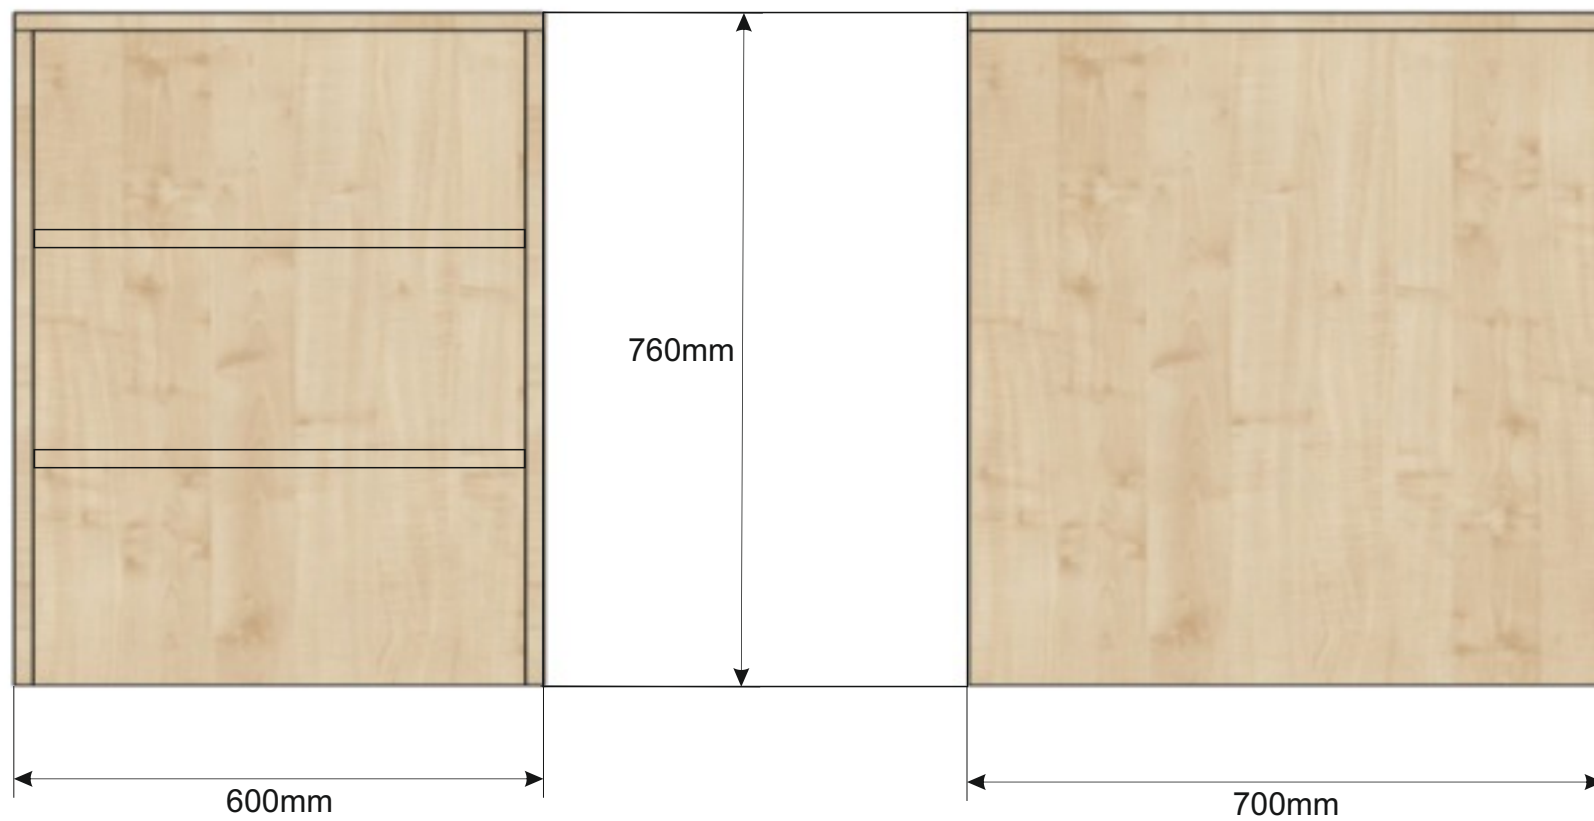

Rys. A3

Biurko 1-szafkowe lewe, o wym. 1600mm dł. x 600mm szer. x 760mm wys.- widok z przodu i boku.

Rys. A4

Biurko 2-szafkowe, o wym. 1400mm dł. x 700mm szer. x 760mm wys.- widok z przodu i boku.

Rys. A5

Biurko 2-szafkowe, o wym. 1500mm dł. x 600mm szer. x 760mm wys.- widok z przodu i boku.

Rys. A6

Biurko 2-szafkowe, o wym. 1600mm dł. x 700mm szer. x 760mm wys.- widok z przodu i boku.

Rys. A7

Biurko pod komputer, o wym. 700mm dł. x 600mm szer. x 760mm wys.- widok z przodu i boku.

Rys. A8

Dostawka z półkami, o wym 600mm dł. x 700mm szer. x 760mm wys.- widok z przodu i boku.

Rys. A9

Dostawka otwarta, o wym. 1400mm dł. x 500mm szer. x 760mm wys.- widok z przodu i boku.

Rys. A10

Dostawka otwarta, o wym. 1600mm dł. x 400mm szer. x 760mm wys.- widok z przodu i boku.

Rys. A11

Dostawka otwarta, o wym 2000mm dł. x 500mm szer. x 760mm wys.- widok z przodu i boku.

Rys. A12

Dostawka z przedłużonym blatem, o wym 2000mm dł. x 600mm szer. x 760mm wys.- widok z przodu i boku.