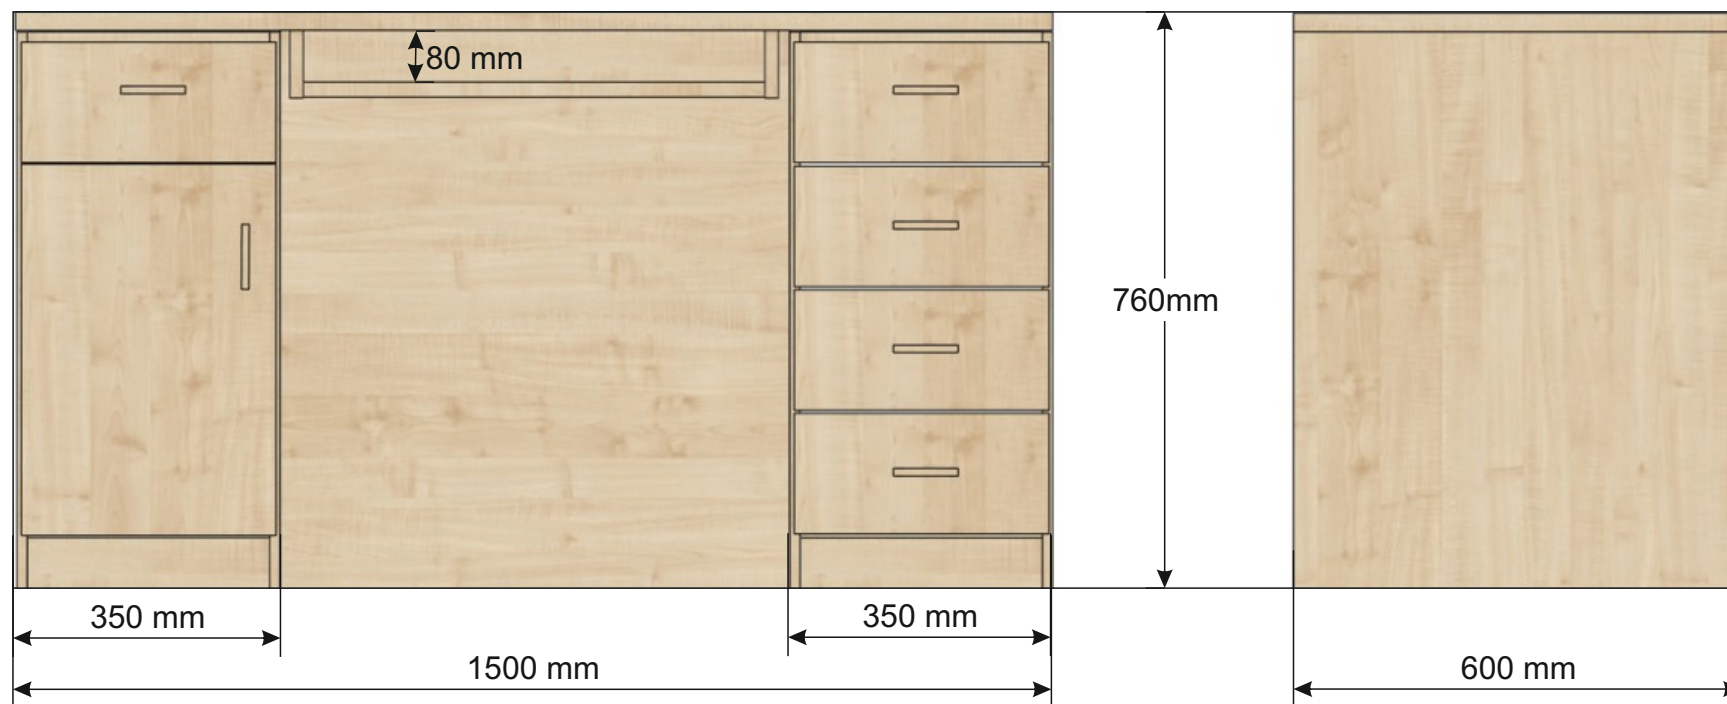

Rys. A3

Biurko 1-szafkowe lewe, o wym. 1600mm dł. x 600mm szer. x 760mm wys.- widok z przodu i boku.

Rys. A4

Biurko 2-szafkowe, o wym. 1400mm dł. x 700mm szer. x 760mm wys.- widok z przodu i boku.

Rys. A5

Biurko 2-szafkowe, o wym. 1500mm dł. x 600mm szer. x 760mm wys.- widok z przodu i boku.

Rys. A6

Biurko 2-szafkowe, o wym. 1600mm dł. x 700mm szer. x 760mm wys.- widok z przodu i boku.

Rys. A7

Biurko pod komputer, o wym. 700mm dł. x 600mm szer. x 760mm wys.- widok z przodu i boku.

Rys. A8

Dostawka z półkami, o wym 600mm dł. x 700mm szer. x 760mm wys.- widok z przodu i boku.

Rys. A9

Dostawka otwarta, o wym. 1400mm dł. x 500mm szer. x 760mm wys.- widok z przodu i boku.

Rys. A10

Dostawka otwarta, o wym. 1600mm dł. x 400mm szer. x 760mm wys.- widok z przodu i boku.

Rys. A11

Dostawka otwarta, o wym 2000mm dł. x 500mm szer. x 760mm wys.- widok z przodu i boku.

Rys. A12

Dostawka z przedłużonym blatem, o wym 2000mm dł. x 600mm szer. x 760mm wys.- widok z przodu i boku.