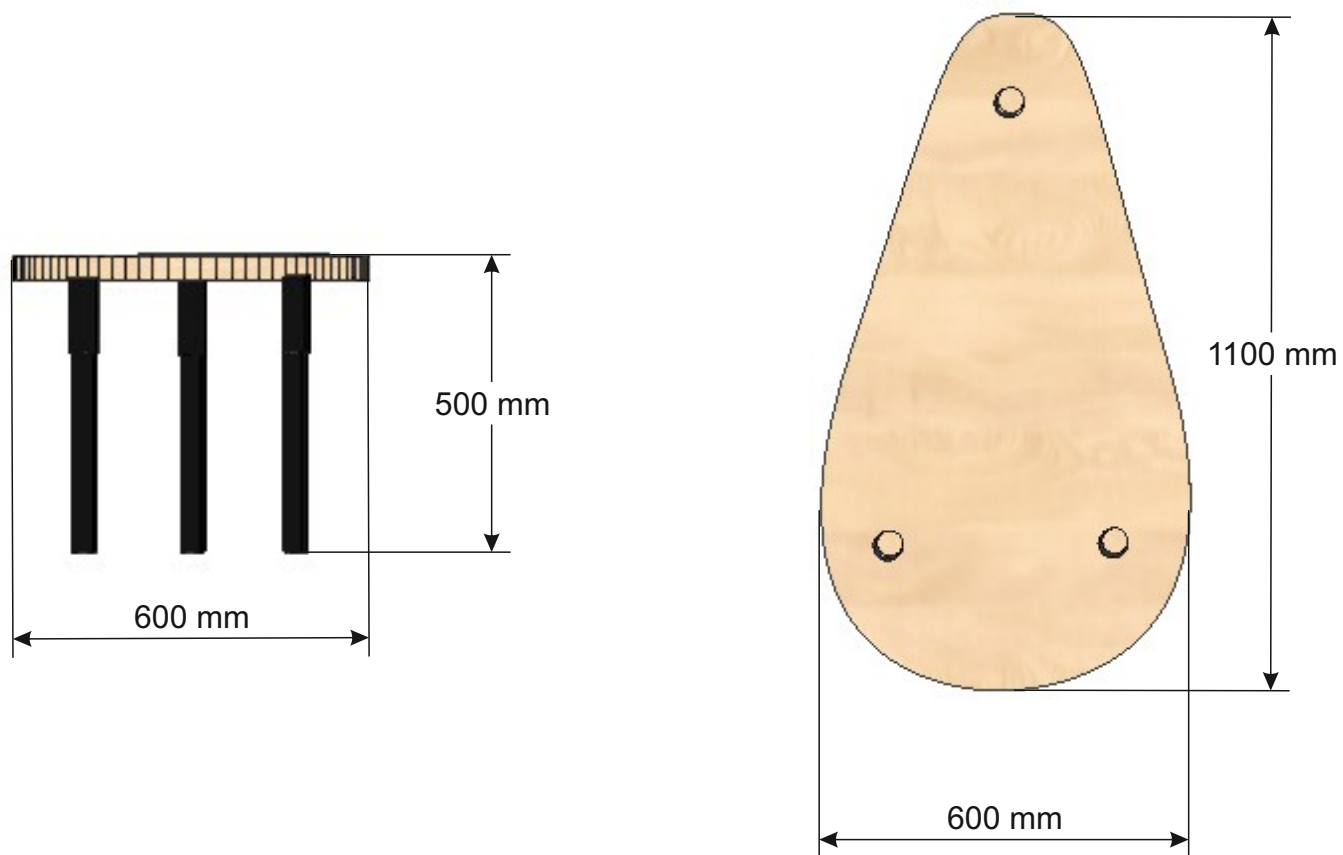

Rys. A11

Dostawka otwarta, o wym 2000mm dł. x 500mm szer. x 760mm wys.- widok z przodu i boku.

Rys. A12

Dostawka z przedłużonym blatem, o wym 2000mm dł. x 600mm szer. x 760mm wys.- widok z przodu i boku.

Rys. A13

Dostawka z przedłużonym blatem, o wym 2200mm dł. x 500mm szer. x 760mm wys.- widok z przodu i boku.

Rys. A14

Kontenerek z szufladami na kółkach z blokadą pod dostawkę o wym. 400mm szer. x 400mm gł. x 660mm wys.- widok z przodu i boku.

Rys. A15

Nadstawka na biurko, o wym. 1800mm dł. x 350mm szer. x 300mm wys.- widok z przodu i boku.

Rys. A16

Stolik kawowy, o wym. 600mm szer. x 1100mm dł. x 500mm wys.- widok z przodu, bok lewy i prawy.

Rys. A17

Zabudowa szafy metalowej o wym. 800mm szer. x 600mm gł. x 2000mm wys.- widok z przodu i boku .