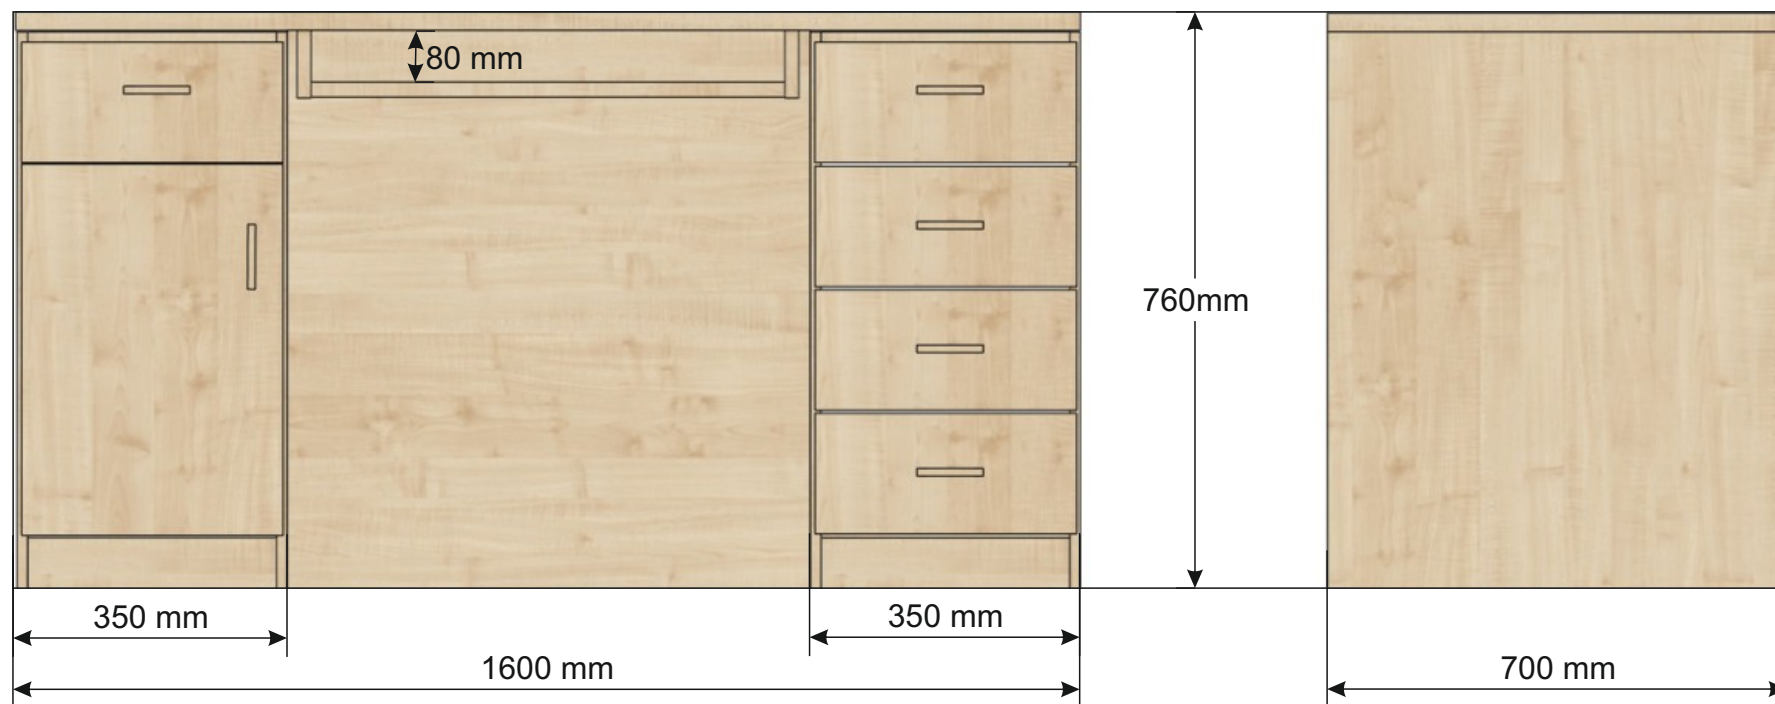

Rys. A3

Biurko 1-szafkowe lewe, o wym. 1600mm dł. x 600mm szer. x 760mm wys.- widok z przodu i boku.

Rys. A4

Biurko 2-szafkowe, o wym. 1400mm dł. x 700mm szer. x 760mm wys.- widok z przodu i boku.

Rys. A5

Biurko 2-szafkowe, o wym. 1500mm dł. x 600mm szer. x 760mm wys.- widok z przodu i boku.

Rys. A6

Biurko 2-szafkowe, o wym. 1600mm dł. x 700mm szer. x 760mm wys.- widok z przodu i boku.

Rys. A7

Biurko pod komputer, o wym. 700mm dł. x 600mm szer. x 760mm wys.- widok z przodu i boku.

Rys. A8

Dostawka z półkami, o wym 600mm dł. x 700mm szer. x 760mm wys.- widok z przodu i boku.

Rys. A9

Dostawka otwarta, o wym. 1400mm dł. x 500mm szer. x 760mm wys.- widok z przodu i boku.

Rys. A10

Dostawka otwarta, o wym. 1600mm dł. x 400mm szer. x 760mm wys.- widok z przodu i boku.

Rys. A11

Dostawka otwarta, o wym 2000mm dł. x 500mm szer. x 760mm wys.- widok z przodu i boku.

Rys. A12

Dostawka z przedłużonym blatem, o wym 2000mm dł. x 600mm szer. x 760mm wys.- widok z przodu i boku.