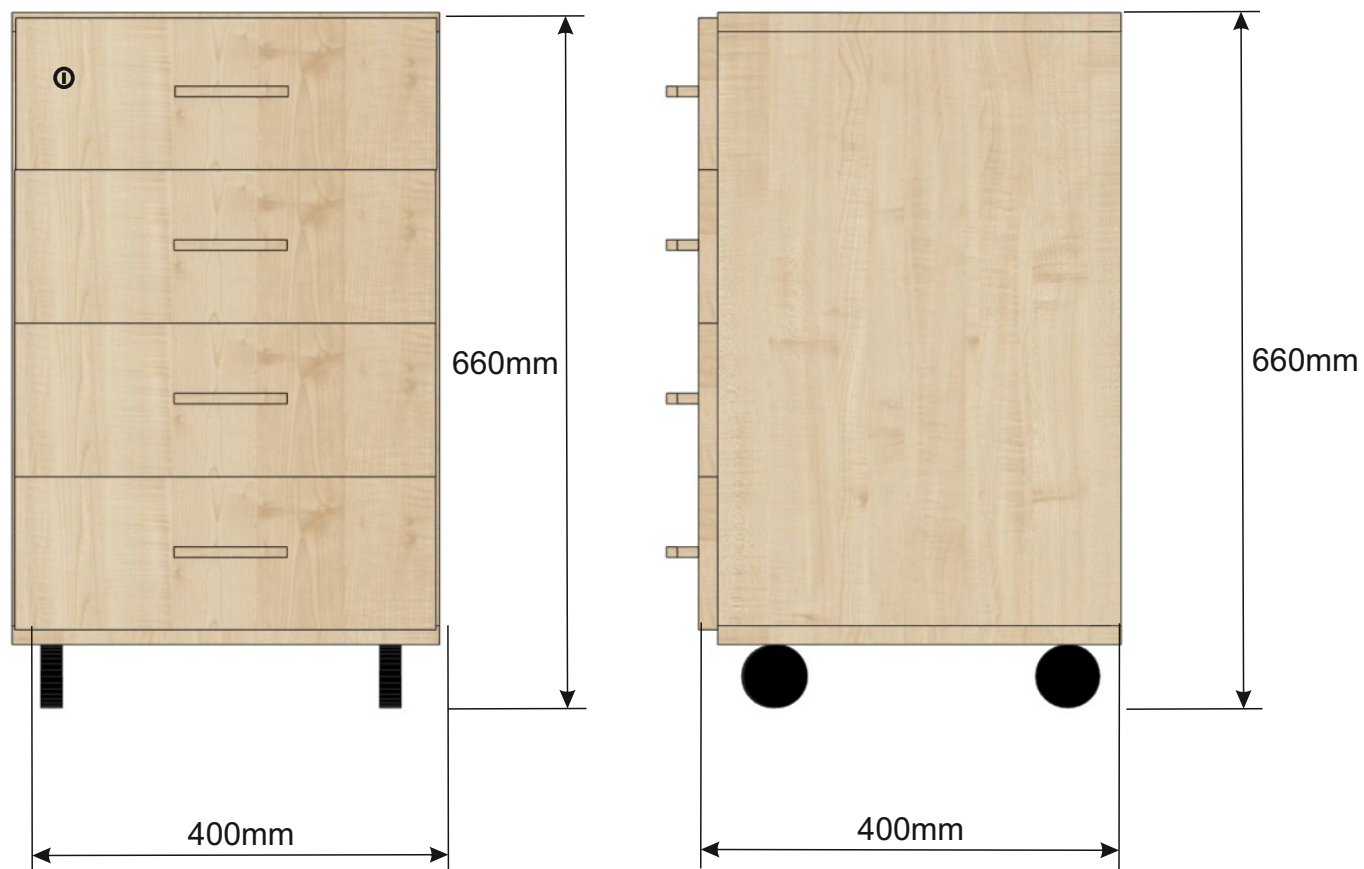

Rys. A8

Dostawka z półkami, o wym 600mm dł. x 700mm szer. x 760mm wys.- widok z przodu i boku.

Rys. A9

Dostawka otwarta, o wym. 1400mm dł. x 500mm szer. x 760mm wys.- widok z przodu i boku.

Rys. A10

Dostawka otwarta, o wym. 1600mm dł. x 400mm szer. x 760mm wys.- widok z przodu i boku.

Rys. A11

Dostawka otwarta, o wym 2000mm dł. x 500mm szer. x 760mm wys.- widok z przodu i boku.

Rys. A12

Dostawka z przedłużonym blatem, o wym 2000mm dł. x 600mm szer. x 760mm wys.- widok z przodu i boku.

Rys. A13

Dostawka z przedłużonym blatem, o wym 2200mm dł. x 500mm szer. x 760mm wys.- widok z przodu i boku.

Rys. A14

Kontenerek z szufladami na kółkach z blokadą pod dostawkę o wym. 400mm szer. x 400mm gł. x 660mm wys.- widok z przodu i boku.

Zabudowa szafy metalowej o wym. 800mm szer. x 600mm gł. x 2000mm wys.- widok z przodu i boku .