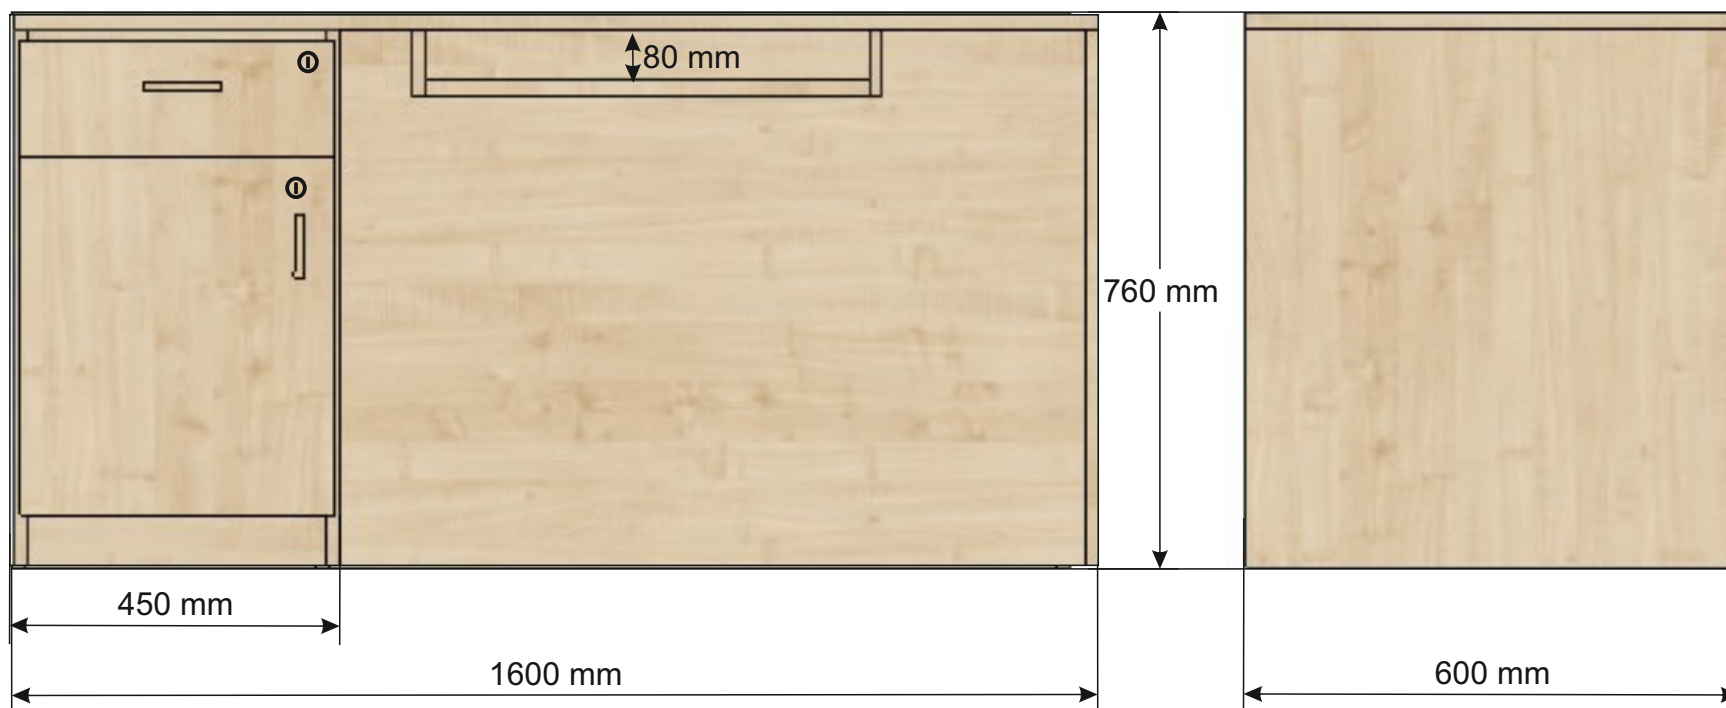

Rys. A1

Biurko 1-szafkowe prawe, o wym. 1300mm dł. x 500mm szer. x 760mm wys.- widok z przodu i boku.

Rys. A2

Biurko 1-szafkowe prawe, o wym. 1400mm dł. x 600mm szer. x 760mm wys.- widok z przodu i boku.

Rys. A3

Biurko 1-szafkowe lewe, o wym. 1600mm dł. x 600mm szer. x 760mm wys.- widok z przodu i boku.

Rys. A4

Biurko 2-szafkowe, o wym. 1400mm dł. x 700mm szer. x 760mm wys.- widok z przodu i boku.

Rys. A5

Rys. A8

Dostawka z półkami, o wym 600mm dł. x 700mm szer. x 760mm wys.- widok z przodu i boku.

Rys. A9

Dostawka otwarta, o wym. 1400mm dł. x 500mm szer. x 760mm wys.- widok z przodu i boku.

Rys. A10

Dostawka otwarta, o wym. 1600mm dł. x 400mm szer. x 760mm wys.- widok z przodu i boku.

Rys. A11

Dostawka otwarta, o wym 2000mm dł. x 500mm szer. x 760mm wys.- widok z przodu i boku.

Rys. A12

Dostawka z przedłużonym blatem, o wym 2000mm dł. x 600mm szer. x 760mm wys.- widok z przodu i boku.