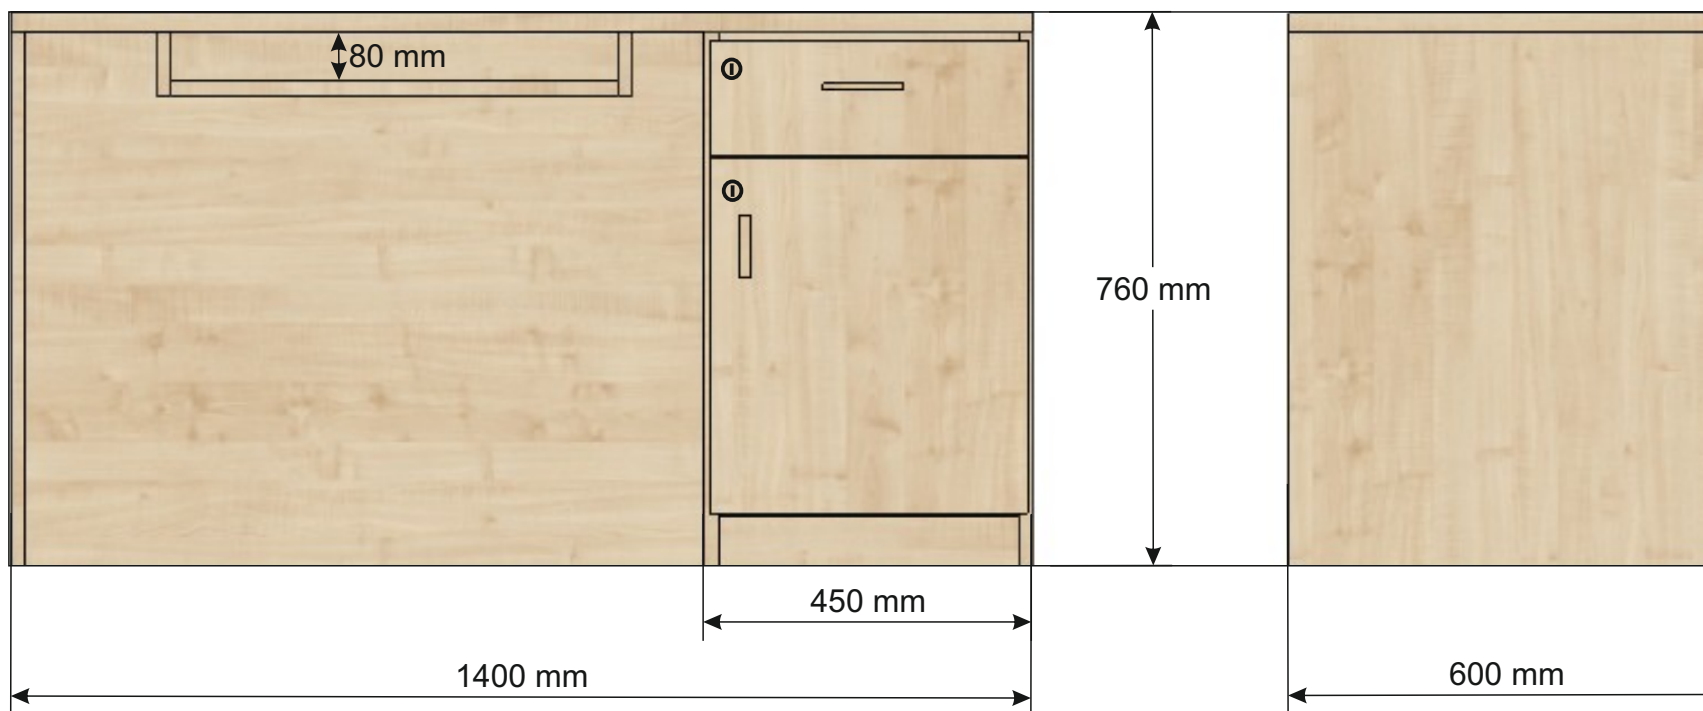

Rys. A1

Biurko 1-szafkowe prawe, o wym. 1300mm dł. x 500mm szer. x 760mm wys.- widok z przodu i boku.

Rys. A2

Biurko 1-szafkowe prawe, o wym. 1400mm dł. x 600mm szer. x 760mm wys.- widok z przodu i boku.

Rys. A3

Biurko 1-szafkowe lewe, o wym. 1600mm dł. x 600mm szer. x 760mm wys.- widok z przodu i boku.

Rys. A4

Biurko 2-szafkowe, o wym. 1400mm dł. x 700mm szer. x 760mm wys.- widok z przodu i boku.

Rys. A5

Rys. A8

Dostawka z półkami, o wym 600mm dł. x 700mm szer. x 760mm wys.- widok z przodu i boku.

Rys. A9

Dostawka otwarta, o wym. 1400mm dł. x 500mm szer. x 760mm wys.- widok z przodu i boku.

Rys. A10

Dostawka otwarta, o wym. 1600mm dł. x 400mm szer. x 760mm wys.- widok z przodu i boku.

Rys. A11

Dostawka otwarta, o wym 2000mm dł. x 500mm szer. x 760mm wys.- widok z przodu i boku.

Rys. A12

Dostawka z przedłużonym blatem, o wym 2000mm dł. x 600mm szer. x 760mm wys.- widok z przodu i boku.