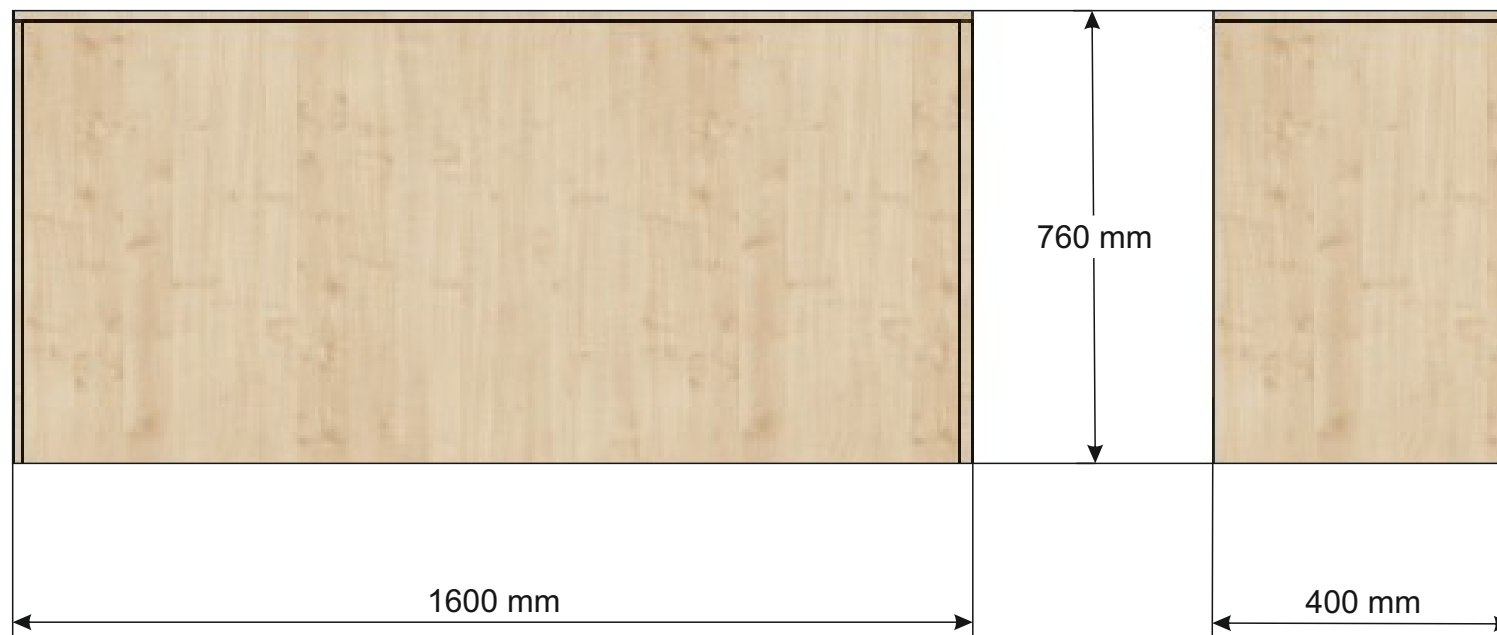

Biurko 2-szafkowe, o wym. 1500mm dł. x 600mm szer. x 760mm wys.- widok z przodu i boku.

Rys. A6

Biurko 2-szafkowe, o wym. 1600mm dł. x 700mm szer. x 760mm wys.- widok z przodu i boku.

Rys. A7

Biurko pod komputer, o wym. 700mm dł. x 600mm szer. x 760mm wys.- widok z przodu i boku.

Rys. A8

Dostawka z półkami, o wym 600mm dł. x 700mm szer. x 760mm wys.- widok z przodu i boku.

Rys. A9

Dostawka otwarta, o wym. 1400mm dł. x 500mm szer. x 760mm wys.- widok z przodu i boku.

Rys. A10

Dostawka otwarta, o wym. 1600mm dł. x 400mm szer. x 760mm wys.- widok z przodu i boku.

Rys. A11

Dostawka otwarta, o wym 2000mm dł. x 500mm szer. x 760mm wys.- widok z przodu i boku.

Rys. A12

Dostawka z przedłużonym blatem, o wym 2000mm dł. x 600mm szer. x 760mm wys.- widok z przodu i boku.